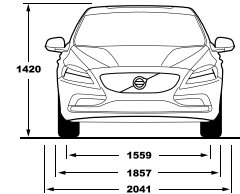

V40

V40 CROSS COUNTRY

מאיר Benefit
הכי ביטוח בבית

כל הדגמים מצוידים בממיר קטליטי ומותאמים לשימוש בדלק נטול עופרת בלבד (לביצועים אופטימליים מומלץ להשתמש באוקטן 98). מכוניות וולוו משווקות בכל רחבי העולם, מסיבה זו יש הבדלים במפרט ובנתונים לארצות השונות. דף זה מתאר את המפרט לשוק הישראלי עפ"י נתוני היצרן ובתנאי ניסוי ביהח"ר התמונות, המפרט והנתונים בפרוספקטים השונים הם כלליים, ואין לשייכם לשום דגם או שוק ספציפי. היצוד המופיע בהם אינו בהכרח ציוד סטנדרטי ואינו בהכרח כלול במחיר הרכב. היצרן והחברה שומרים לעצמם הזכות לתקן או לשנות הנתונים והמפרטים השונים ללא הודעה מוקדמת. פרסום זה מחליף כל פרסום קודם הנוגע לרכב זה. יעוץ ופירוט ניתן לקבל מנציג המכירות. נתוני היצרן לצריכת הדלק עפ"י ממצאי הניסויים שנעשו במעבדה מוסמכת לפי התקן האירופאי 1268/EEC80 בסימולציה של תנאי נסיעה עירונית ובין עירונית. אחריות - תקופת האחריות היא 36 חודשים וכוללת עבודה וחלקים ללא הגבלת קילומטרים. בכפוף לתעודת האחריות.