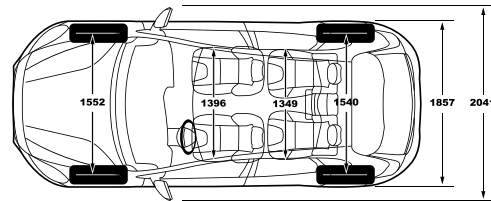

V40 CROSS COUNTRY

מאיר Benefit
הכי ביטוח בבית

כל הדגמים מצוידים בממיר קטליטי ומותאמים לשימוש בדלק נטול עופרת בלבד (לביצועים אופטימליים מומלץ להשתמש באוקטן 98). מכוניות וולוו משווקות בכל רחבי העולם, מסיבה זו יש הבדלים במפרט ובנתונים לארצות השונות. דף זה מתאר את המפרט לשוק הישראלי עפ"י נתוני היצרן ובתנאי ניסוי ביהח"ר התמונות, המפרט והנתונים בפרוספקטים השונים הם כלליים, ואין לשייכם לשום דגם או שוק ספציפי. היצוד המופיע בהם אינו בהכרח ציוד סטנדרטי ואינו בהכרח כלול במחיר הרכב. היצרן והחברה שומרים לעצמם הזכות לתקן או לשנות הנתונים והמפרטים השונים ללא הודעה מוקדמת. פרסום זה מחליף כל פרסום קודם הנוגע לרכב זה. יעוץ ופירוט ניתן לקבל מנציג המכירות. נתוני היצרן לצריכת הדלק עפ"י ממצאי הניסויים שנעשו במעבדה מוסמכת לפי התקן האירופאי 1268/EEC80 בסימולציה של תנאי נסיעה עירונית ובין עירונית. אחריות - תקופת האחריות היא 36 חודשים וכוללת עבודה וחלקים ללא הגבלת קילומטרים. בכפוף לתעודת האחריות.