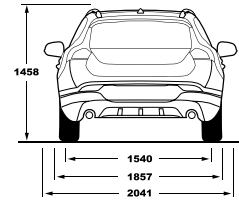

V40 CROSS COUNTRY

מאיר Benefit
הכי ביטוח בבית

כל הדגמים מצוידים בממיר קטליטי ומותאמים לשימוש בדלק נטול עופרת בלבד (לביצועים אופטימליים מומלץ להשתמש באוקטן 98). מכוניות וולוו משווקות בכל רחבי העולם, מסיבה זו יש הבדלים במפרט ובנתונים לארצות השונות. דף זה מתאר את המפרט לשוק הישראלי עפ"י נתוני היצרן ובתנאי ניסוי ביהח"ר התמונות, המפרט והנתונים בפרוספקטים השונים הם כלליים, ואין לשייכם לשום דגם או שוק ספציפי. היצוד המופיע בהם אינו בהכרח ציוד סטנדרטי ואינו בהכרח כלול במחיר הרכב. היצרן והחברה שומרים לעצמם הזכות לתקן או לשנות הנתונים והמפרטים השונים ללא הודעה מוקדמת. פרסום זה מחליף כל פרסום קודם הנוגע לרכב זה. יעוץ ופירוט ניתן לקבל מנציג המכירות. נתוני היצרן לצריכת הדלק עפ"י ממצאי הניסויים שנעשו במעבדה מוסמכת לפי התקן האירופאי 1268/EEC80 בסימולציה של תנאי נסיעה עירונית ובין עירונית. אחריות - תקופת האחריות היא 36 חודשים וכוללת עבודה וחלקים ללא הגבלת קילומטרים. בכפוף לתעודת האחריות.