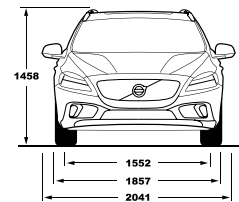

V40 CROSS COUNTRY

מאיר Benefit
הכי ביטוח בבית

כל הדגמים מצוידים בממיר קטליטי ומותאמים לשימוש בדלק נטול עופרת בלבד (לביצועים אופטימליים מומלץ להשתמש באוקטן 98). מכוניות וולוו משווקות בכל רחבי העולם, מסיבה זו יש הבדלים במפרט ובנתונים לארצות השונות. דף זה מתאר את המפרט לשוק הישראלי עפ"י נתוני היצרן ובתנאי ניסוי ביהח"ר התמונות, המפרט והנתונים בפרוספקטים השונים הם כלליים, ואין לשייכם לשום דגם או שוק ספציפי. היצוד המופיע בהם אינו בהכרח ציוד סטנדרטי ואינו בהכרח כלול במחיר הרכב. היצרן והחברה שומרים לעצמם הזכות לתקן או לשנות הנתונים והמפרטים השונים ללא הודעה מוקדמת. פרסום זה מחליף כל פרסום קודם הנוגע לרכב זה. יעוץ ופירוט ניתן לקבל מנציג המכירות. נתוני היצרן לצריכת הדלק עפ"י ממצאי הניסויים שנעשו במעבדה מוסמכת לפי התקן האירופאי 1268/EEC80 בסימולציה של תנאי נסיעה עירונית ובין עירונית. אחריות - תקופת האחריות היא 36 חודשים וכוללת עבודה וחלקים ללא הגבלת קילומטרים. בכפוף לתעודת האחריות.