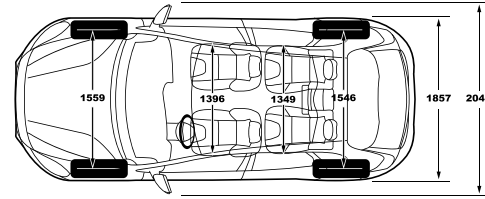

V40

V40 CROSS COUNTRY

מאיר Benefit
הכי ביטוח בבית

כל הדגמים מצוידים בממיר קטליטי ומותאמים לשימוש בדלק נטול עופרת בלבד (לביצועים אופטימליים מומלץ להשתמש באוקטן 98). מכוניות וולוו משווקות בכל רחבי העולם, מסיבה זו יש הבדלים במפרט ובנתונים לארצות השונות. דף זה מתאר את המפרט לשוק הישראלי עפ"י נתוני היצרן ובתנאי ניסוי ביהח"ר התמונות, המפרט והנתונים בפרוספקטים השונים הם כלליים, ואין לשייכם לשום דגם או שוק ספציפי. היצוד המופיע בהם אינו בהכרח ציוד סטנדרטי ואינו בהכרח כלול במחיר הרכב. היצרן והחברה שומרים לעצמם הזכות לתקן או לשנות הנתונים והמפרטים השונים ללא הודעה מוקדמת. פרסום זה מחליף כל פרסום קודם הנוגע לרכב זה. יעוץ ופירוט ניתן לקבל מנציג המכירות. נתוני היצרן לצריכת הדלק עפ"י ממצאי הניסויים שנעשו במעבדה מוסמכת לפי התקן האירופאי 1268/EEC80 בסימולציה של תנאי נסיעה עירונית ובין עירונית. אחריות - תקופת האחריות היא 36 חודשים וכוללת עבודה וחלקים ללא הגבלת קילומטרים. בכפוף לתעודת האחריות.