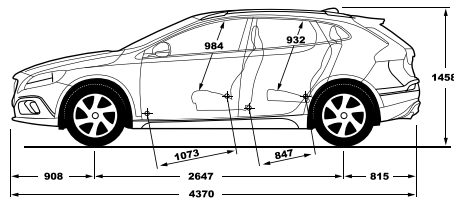

V40 CROSS COUNTRY

מאיר Benefit
הכי ביטוח בבית

כל הדגמים מצוידים בממיר קטליטי ומותאמים לשימוש בדלק נטול עופרת בלבד (לביצועים אופטימליים מומלץ להשתמש באוקטן 98). מכוניות וולוו משווקות בכל רחבי העולם, מסיבה זו יש הבדלים במפרט ובנתונים לארצות השונות. דף זה מתאר את המפרט לשוק הישראלי עפ"י נתוני היצרן ובתנאי ניסוי ביהח"ר התמונות, המפרט והנתונים בפרוספקטים השונים הם כלליים, ואין לשייכם לשום דגם או שוק ספציפי. היצוד המופיע בהם אינו בהכרח ציוד סטנדרטי ואינו בהכרח כלול במחיר הרכב. היצרן והחברה שומרים לעצמם הזכות לתקן או לשנות הנתונים והמפרטים השונים ללא הודעה מוקדמת. פרסום זה מחליף כל פרסום קודם הנוגע לרכב זה. יעוץ ופירוט ניתן לקבל מנציג המכירות. נתוני היצרן לצריכת הדלק עפ"י ממצאי הניסויים שנעשו במעבדה מוסמכת לפי התקן האירופאי 1268/EEC80 בסימולציה של תנאי נסיעה עירונית ובין עירונית. אחריות - תקופת האחריות היא 36 חודשים וכוללת עבודה וחלקים ללא הגבלת קילומטרים. בכפוף לתעודת האחריות.