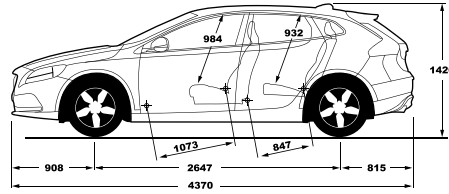

V40

V40 CROSS COUNTRY

מאיר Benefit
הכי ביטוח בבית

כל הדגמים מצוידים בממיר קטליטי ומותאמים לשימוש בדלק נטול עופרת בלבד (לביצועים אופטימליים מומלץ להשתמש באוקטן 98). מכוניות וולוו משווקות בכל רחבי העולם, מסיבה זו יש הבדלים במפרט ובנתונים לארצות השונות. דף זה מתאר את המפרט לשוק הישראלי עפ"י נתוני היצרן ובתנאי ניסוי ביהח"ר התמונות, המפרט והנתונים בפרוספקטים השונים הם כלליים, ואין לשייכם לשום דגם או שוק ספציפי. היצוד המופיע בהם אינו בהכרח ציוד סטנדרטי ואינו בהכרח כלול במחיר הרכב. היצרן והחברה שומרים לעצמם הזכות לתקן או לשנות הנתונים והמפרטים השונים ללא הודעה מוקדמת. פרסום זה מחליף כל פרסום קודם הנוגע לרכב זה. יעוץ ופירוט ניתן לקבל מנציג המכירות. נתוני היצרן לצריכת הדלק עפ"י ממצאי הניסויים שנעשו במעבדה מוסמכת לפי התקן האירופאי 1268/EEC80 בסימולציה של תנאי נסיעה עירונית ובין עירונית. אחריות - תקופת האחריות היא 36 חודשים וכוללת עבודה וחלקים ללא הגבלת קילומטרים. בכפוף לתעודת האחריות.