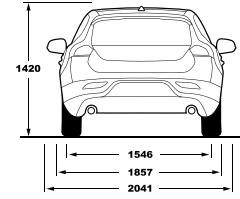

V40

V40 CROSS COUNTRY

מאיר Benefit
הכי ביטוח בבית

כל הדגמים מצוידים בממיר קטליטי ומותאמים לשימוש בדלק נטול עופרת בלבד (לביצועים אופטימליים מומלץ להשתמש באוקטן 98). מכוניות וולוו משווקות בכל רחבי העולם, מסיבה זו יש הבדלים במפרט ובנתונים לארצות השונות. דף זה מתאר את המפרט לשוק הישראלי עפ"י נתוני היצרן ובתנאי ניסוי ביהח"ר התמונות, המפרט והנתונים בפרוספקטים השונים הם כלליים, ואין לשייכם לשום דגם או שוק ספציפי. היצוד המופיע בהם אינו בהכרח ציוד סטנדרטי ואינו בהכרח כלול במחיר הרכב. היצרן והחברה שומרים לעצמם הזכות לתקן או לשנות הנתונים והמפרטים השונים ללא הודעה מוקדמת. פרסום זה מחליף כל פרסום קודם הנוגע לרכב זה. יעוץ ופירוט ניתן לקבל מנציג המכירות. נתוני היצרן לצריכת הדלק עפ"י ממצאי הניסויים שנעשו במעבדה מוסמכת לפי התקן האירופאי 1268/EEC80 בסימולציה של תנאי נסיעה עירונית ובין עירונית. אחריות - תקופת האחריות היא 36 חודשים וכוללת עבודה וחלקים ללא הגבלת קילומטרים. בכפוף לתעודת האחריות.