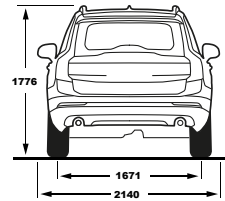

מאיר Benefit

הכי ביטוח בבית

כל הדגמים מצוידים בממיר קטליטי ומותאמים לשימוש בדלק נטול עופרת בלבד (לביצועים אופטימליים מומלץ להשתמש באוקטן 98). מכונות וולו משוקקות בכל רחבי העולם, מסיבה זו יש הבדלים במפרט ובנתונים לארצות השונות. דף זה מתאר את המפרט לשוק הישראלי עפ"י נתוני היצרן ובתנאי ניסוי ביהח"ר התמונות, המפרט והנתונים בפרוספקטים השונים הם כלליים, ואין לשייכם לשום דגם או שוק ספציפי. הציוד המופיע בהם אינו בהכרח ציוד סטנדרטי ואינו בהכרח כלול במחיר הרכב. היצרן והחברה שומרים לעצמם הזכות לתקן או לשנות נתונים והמפרטים השונים ללא הודעה מוקדמת. פרסום זה מחליף כל פרסום קודם הנוגע לרכב זה. יעוץ פרוט ניתן לקבל מנציג המכירות. נתוני היצרן לצריכת הדלק עפ"י ממצאי הניסויים שנעשו במעבדה מוסמכת לפי התקן הארופאי W2015/45&136/2014*715/2007 בסימולציה של תנאי נסיעה עירונית ובין עירונית. אחריות - תקופת האחריות היא 36 חודשים וכוללת עבודה וחלקים ללא הגבלת קילומטרים. בכפוף לתעודת האחריות.