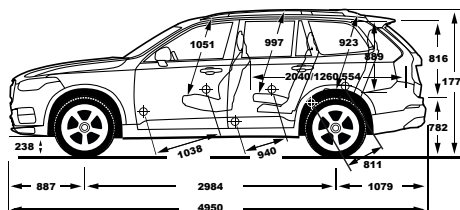

מאיר Benefit

הכי ביטוח בבית

כל הדגמים מצוידים בממיר קטליטי ומותאמים לשימוש בדלק נטול עופרת בלבד (לביצועים אופטימליים מומלץ להשתמש באוקטן 98). מכונות וולו משוקקות בכל רחבי העולם, מסיבה זו יש הבדלים במפרט ובנתונים לארצות השונות. דף זה מתאר את המפרט לשוק הישראלי עפ"י נתוני היצרן ובתנאי ניסוי ביהח"ר התמונות, המפרט והנתונים בפרוספקטים השונים הם כלליים, ואין לשייכם לשום דגם או שוק ספציפי. הציוד המופיע בהם אינו בהכרח ציוד סטנדרטי ואינו בהכרח כלול במחיר הרכב. היצרן והחברה שומרים לעצמם הזכות לתקן או לשנות נתונים והמפרטים השונים ללא הודעה מוקדמת. פרסום זה מחליף כל פרסום קודם הנוגע לרכב זה. יעוץ פרוט ניתן לקבל מנציג המכירות. נתוני היצרן לצריכת הדלק עפ"י ממצאי הניסויים שנעשו במעבדה מוסמכת לפי התקן הארופאי W2015/45&136/2014*715/2007 בסימולציה של תנאי נסיעה עירונית ובין עירונית. אחריות - תקופת האחריות היא 36 חודשים וכוללת עבודה וחלקים ללא הגבלת קילומטרים. בכפוף לתעודת האחריות.