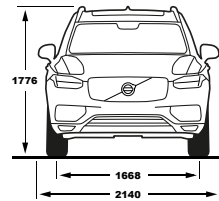

מאיר Benefit

הכי ביטוח בבית

כל הדגמים מצוידים בממיר קטליטי ומותאמים לשימוש בדלק נטול עופרת בלבד (לביצועים אופטימליים מומלץ להשתמש באוקטן 98). מכונות וולו משוקקות בכל רחבי העולם, מסיבה זו יש הבדלים במפרט ובנתונים לארצות השונות. דף זה מתאר את המפרט לשוק הישראלי עפ"י נתוני היצרן ובתנאי ניסוי ביהח"ר התמונות, המפרט והנתונים בפרוספקטים השונים הם כלליים, ואין לשייכם לשום דגם או שוק ספציפי. הציוד המופיע בהם אינו בהכרח ציוד סטנדרטי ואינו בהכרח כלול במחיר הרכב. היצרן והחברה שומרים לעצמם הזכות לתקן או לשנות נתונים והמפרטים השונים ללא הודעה מוקדמת. פרסום זה מחליף כל פרסום קודם הנוגע לרכב זה. יעוץ פרוט ניתן לקבל מנציג המכירות. נתוני היצרן לצריכת הדלק עפ"י ממצאי הניסויים שנעשו במעבדה מוסמכת לפי התקן הארופאי W2015/45&136/2014*715/2007 בסימולציה של תנאי נסיעה עירונית ובין עירונית. אחריות - תקופת האחריות היא 36 חודשים וכוללת עבודה וחלקים ללא הגבלת קילומטרים. בכפוף לתעודת האחריות.