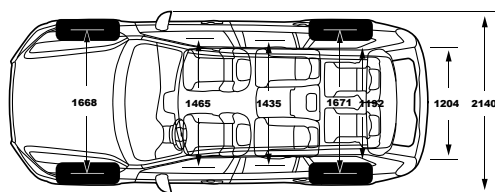

מאיר Benefit

הכי ביטוח בבית

כל הדגמים מצוידים בממיר קטליטי ומותאמים לשימוש בדלק נטול עופרת בלבד (לביצועים אופטימליים מומלץ להשתמש באוקטן 98). מכונות וולו משוקקות בכל רחבי העולם, מסיבה זו יש הבדלים במפרט ובנתונים לארצות השונות. דף זה מתאר את המפרט לשוק הישראלי עפ"י נתוני היצרן ובתנאי ניסוי ביהח"ר התמונות, המפרט והנתונים בפרוספקטים השונים הם כלליים, ואין לשייכם לשום דגם או שוק ספציפי. הציוד המופיע בהם אינו בהכרח ציוד סטנדרטי ואינו בהכרח כלול במחיר הרכב. היצרן והחברה שומרים לעצמם הזכות לתקן או לשנות נתונים והמפרטים השונים ללא הודעה מוקדמת. פרסום זה מחליף כל פרסום קודם הנוגע לרכב זה. יעוץ פרוט ניתן לקבל מנציג המכירות. נתוני היצרן לצריכת הדלק עפ"י ממצאי הניסויים שנעשו במעבדה מוסמכת לפי התקן הארופאי W2015/45&136/2014*715/2007 בסימולציה של תנאי נסיעה עירונית ובין עירונית. אחריות - תקופת האחריות היא 36 חודשים וכוללת עבודה וחלקים ללא הגבלת קילומטרים. בכפוף לתעודת האחריות.